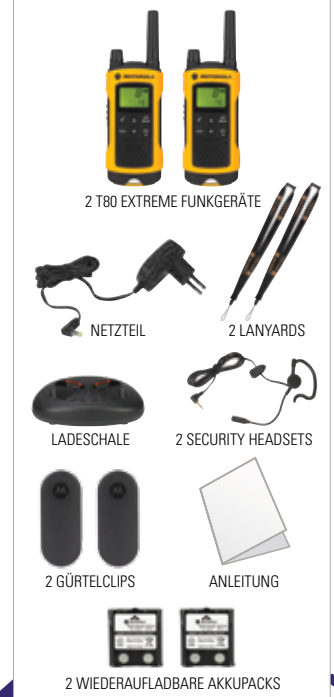

LIEFERUMFANG

FÜR MEHR INFORMATIONEN BESUCHEN SIE UNSERE INTERNETSEITE:
WWW.MOTOROLASOLUTIONS.COM/WALKIE-TALKIE

reddot design award
winner 2013

Ausgestellt von:

*Die angegebene Reichweite wurde auf der Grundlage eines Tests ohne Sichtbehinderungen und unter optimalen Bedingungen berechnet. Die tatsächliche Reichweite kann je nach Gebiet und Gegebenheiten von diesen Ergebnissen abweichen und liegt oft unter der maximal möglichen Reichweite. Die tatsächliche Reichweite wird durch verschiedene Faktoren eingeschränkt, z.B. Gelände, Wetterverhältnisse, elektromagnetische Beeinflussung sowie sonstige Hindernisse.

MOTOROLA, MOTO, MOTOROLA SOLUTIONS und das stilisierte M Logo sind Handelsmarken oder eingetragene Warenzeichen der Motorola Trademark Holdings, LLC und werden unter Lizenz verwendet. Alle weiteren Handelsmarken sind das Eigentum ihrer jeweiligen Besitzer. © 2013 Motorola Solutions, Inc. Alle Rechte vorbehalten. Änderung der technischen Daten vorbehalten. Alle Angaben sind typische Werte.
TLKR-T80EXTREME_REDDOT_SPECSHEET_GER_05/13